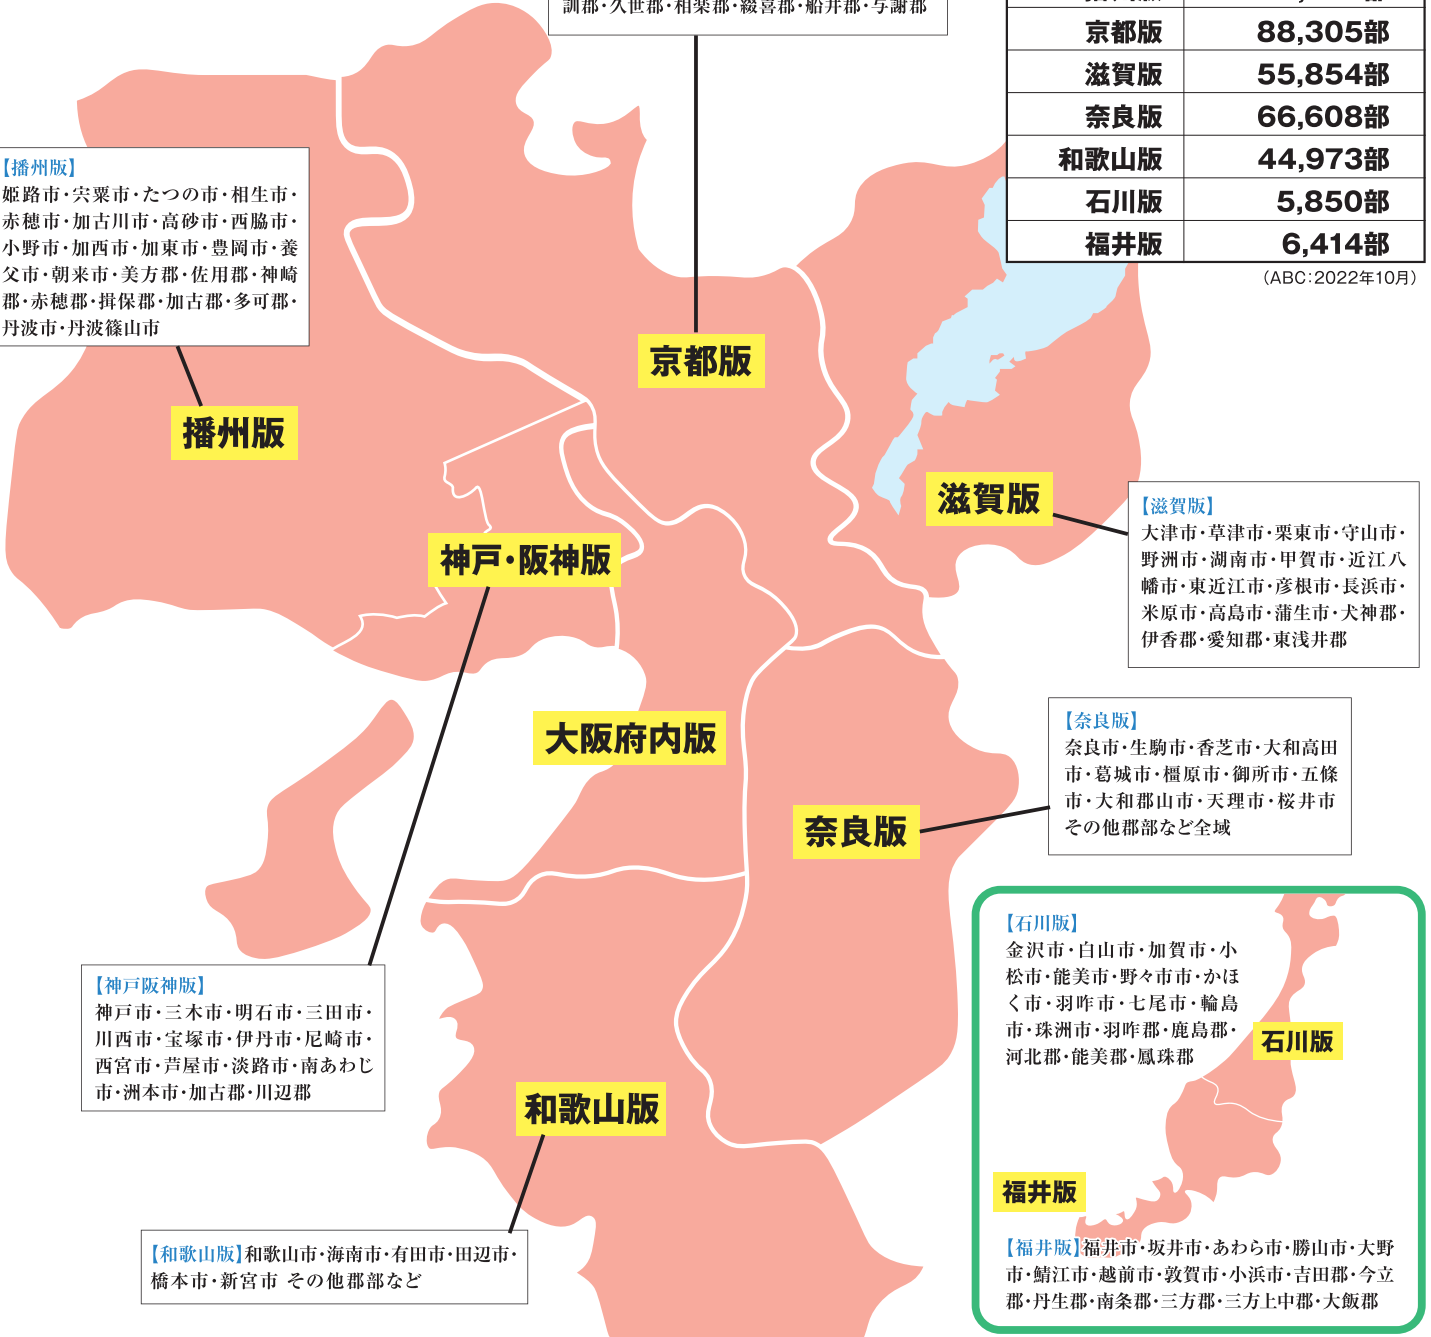

朝日新聞大阪地方版 新聞広告のご案内

●大阪府内版 ●神戸阪神版 ●播州版 ●京都版 ●滋賀版 ●奈良版 ●和歌山版 ●福井版 ●石川版

ASAHO
OSAKA

大阪朝日広告社

朝日新聞 大阪本社地方版 版別掲載エリア

【京都版】
 京都市・福知山市・綾部市・宇治市・亀岡市・城陽市・向日市・長岡京市・八幡市・京田辺市・木津川市・南丹市・京丹後市・舞鶴市・宮津市・乙訓郡・久世郡・相楽郡・綴喜郡・船井郡・与謝郡

【播州版】
 姫路市・宍粟市・たつの市・相生市・赤穂市・加古川市・高砂市・西脇市・小野市・加西市・加東市・豊岡市・養父市・朝来市・美方郡・佐用郡・神崎郡・赤穂郡・揖保郡・加古郡・多可郡・丹波市・丹波篠山市

大阪府内版	358,052部
神戸阪神版	166,464部
播州版	49,072部
京都版	88,305部
滋賀版	55,854部
奈良版	66,608部
和歌山版	44,973部
石川版	5,850部
福井版	6,414部

(ABC:2022年10月)

【滋賀版】
 大津市・草津市・栗東市・守山市・野洲市・湖南市・甲賀市・近江八幡市・東近江市・彦根市・長浜市・米原市・高島市・蒲生市・犬神郡・伊香郡・愛知郡・東浅井郡

【奈良版】
 奈良市・生駒市・香芝市・大和高田市・葛城市・橿原市・御所市・五條市・大和郡山市・天理市・桜井市
 その他郡部など全域

【石川版】
 金沢市・白山市・加賀市・小松市・能美市・野々市市・かほく市・羽咋市・七尾市・輪島市・珠洲市・羽咋郡・鹿島郡・河北郡・能美郡・鳳珠郡

約9万部

大阪市内全域

北版掲載エリア

約10万部

池田市・箕面市・茨木市・高槻市・島本町・豊中市・吹田市・摂津市・能勢町・豊能町

南版 約16万部

枚方市・寝屋川市・交野市・守口市・門真市・四條畷市・大東市・東大阪市・八尾市・松原市・藤井寺市・柏原市・大阪狭山市・富田林市・河内長野市・堺市・高石市・泉大津市・和泉市・岸和田市・貝塚市・泉野市・泉南市・阪南市・忠岡町・熊取町・田尻町・太子町・河内町・千早赤阪村・岬町