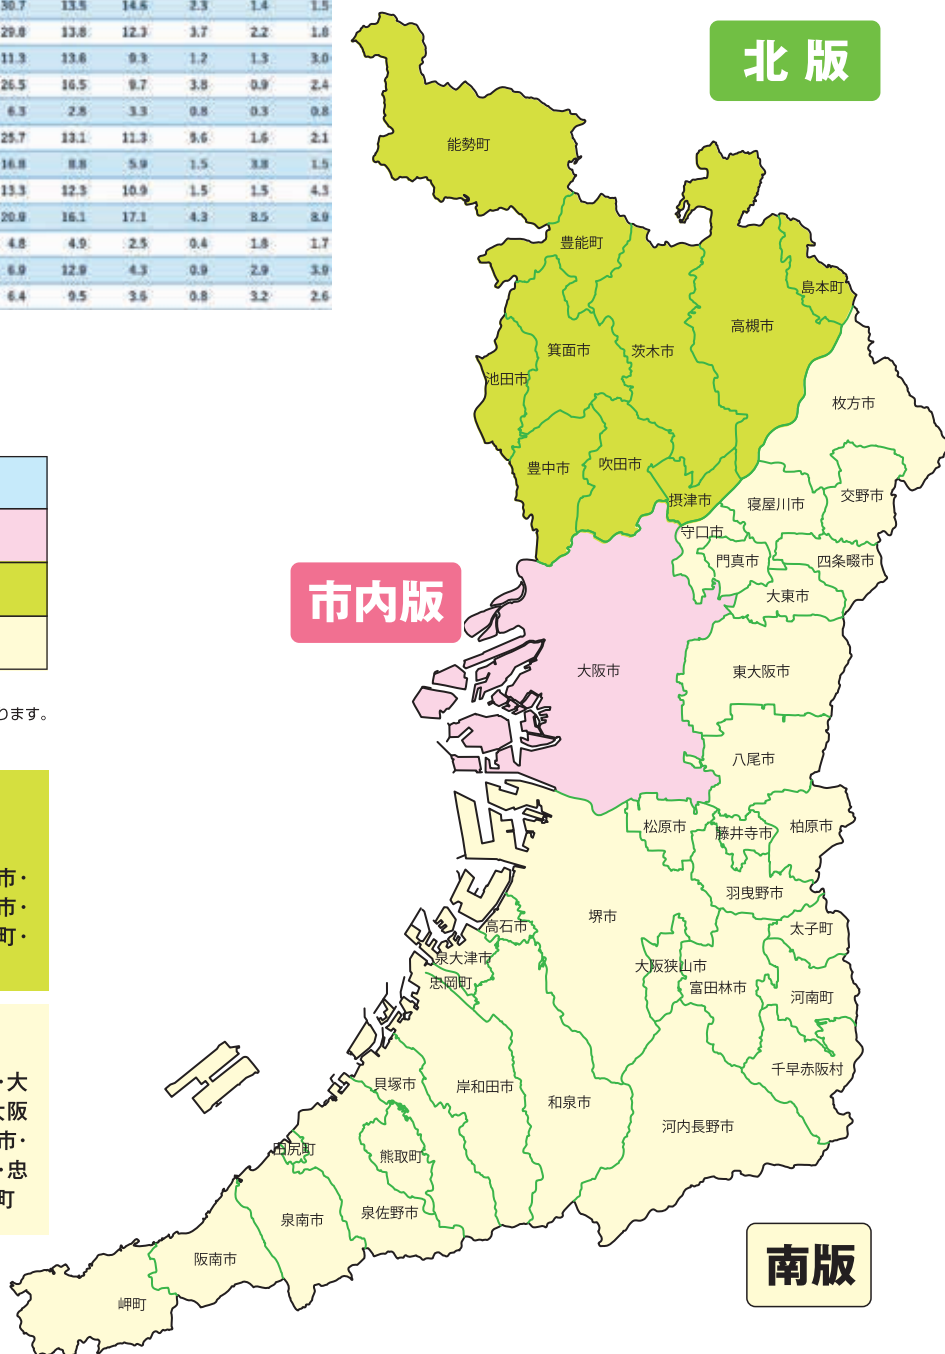

※日本新聞協会「2019年新聞オーディエンス調査」

大阪府内地区版掲載エリア

大阪府内版地区版

版名	料金(1段当たり)
市内版	281,000円
北版	224,000円
南版	347,000円

●指定料は上記料金の10%を適用します。

※死亡・紛失・合併・株式・法定・選挙広告等に関する広告は別途基本料金となります。

※料金には原稿制作費及び消費税は含まれていません。

市内版掲載エリア