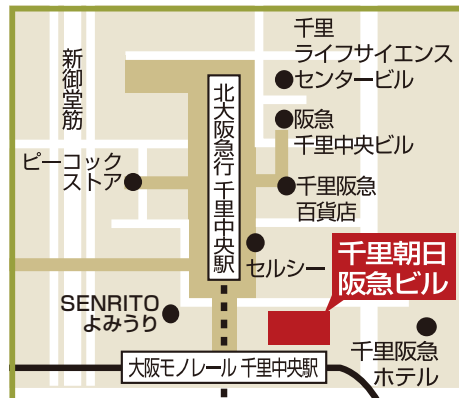

【協賛企業】株式会社 加納、積和グランドマスト株式会社、行政書士事務所 シニアライフサポート、一般社団法人 コスモス成年後見サポートセンター 大阪府支部、有限会社浦野 ウラノマッサージ

主催 / (株) アサヒ・ファミリー・ニュース社 協力 / FM千里 83.7MHz

お問い合わせは ▶ (株) 大阪朝日広告社 ☎06-6205-8084 [10時~18時 土日祝除く]